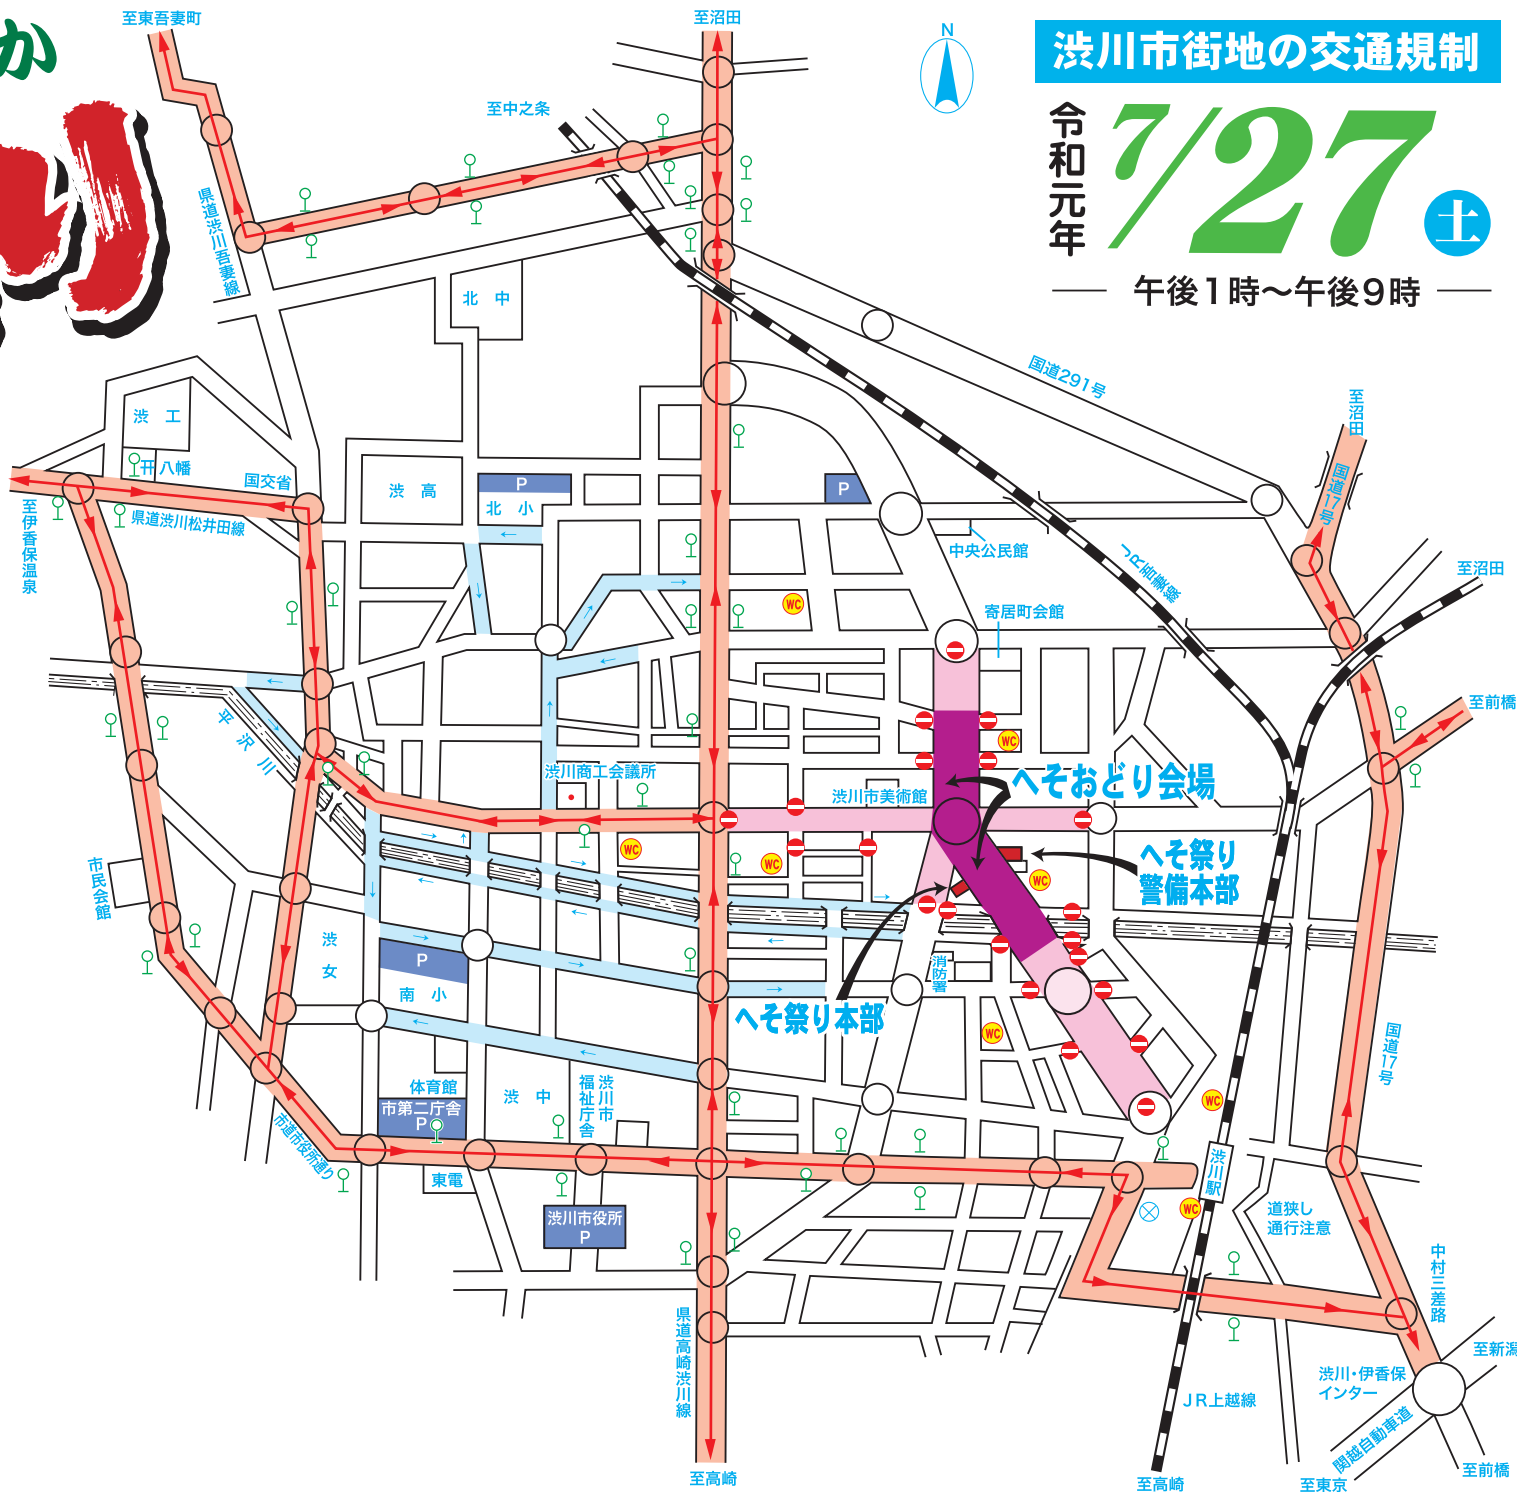

第36回 日本のまんなか

渋川へそ祭り

に伴う交通規制のお知らせ

日本のまんなか「渋川へそ祭り」に伴い、7月27日の午後1時から午後9時までの間、へそ踊り・各種イベントが行われます。

そこで27日は略図に示すとおり新町五差路を中心とする東西南北の通りが車両通行止めになります。ドライバーの皆様のご協力をお願いします。警察官や交通指導員等の指示に従ってご通行下さい。

※天候等により、祭りを継続できず中止となった場合には、交通規制解除を繰り上げることがあります。

凡例	記号	規制時間等
	車両通行禁止 (歩行者用道路)	27日 午後1時から午後9時(おどり会場)
	一方通行	標識に従い進行
	無料駐車場	午後9時30分に閉門となります
	定期バス路線	27日 始発より終日
	公衆便所	仮設トイレ含む
	バス停留所	定期バス停留所
	おどり会場	27日

無料駐車場は限りがありますので、なるべく電車、バス等の交通機関をご利用下さい。

渋川へそ祭り実行委員会・渋川警察署
祭り本部 TEL.0279-30-0200

渋川市街地の交通規制

令和元年 **7/27** 土

午後1時～午後9時